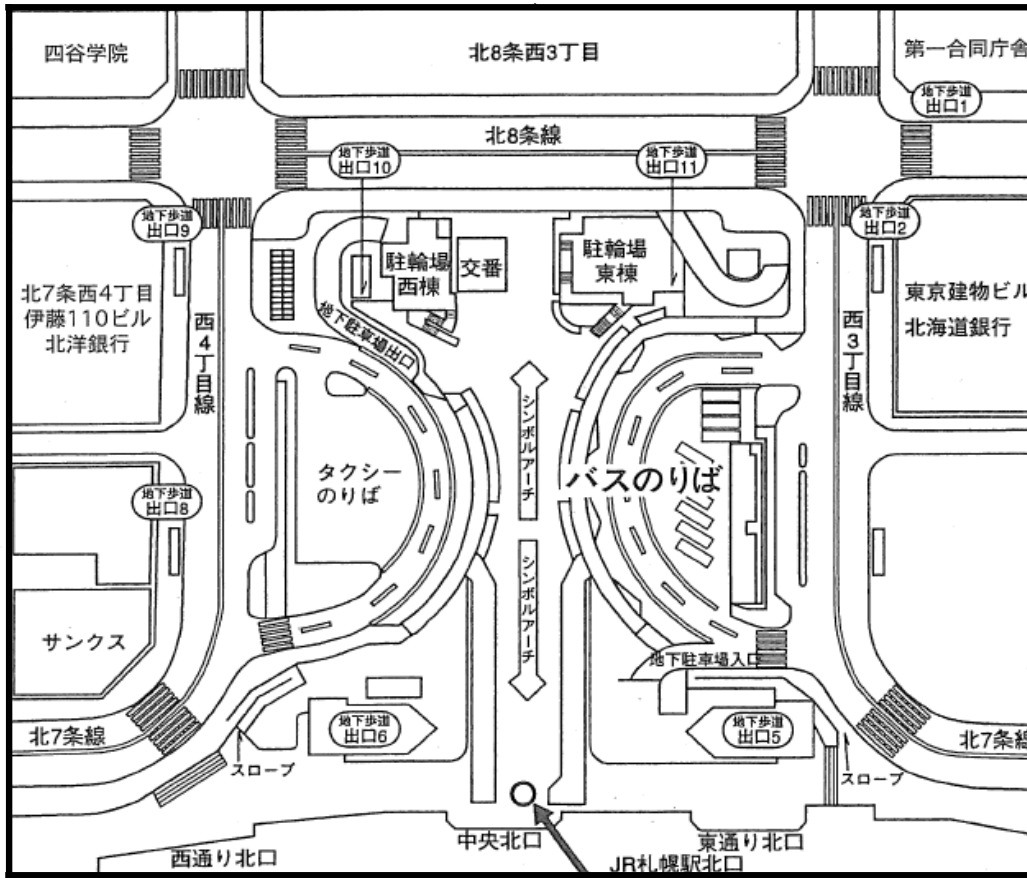

シンポジウム会場行き貸切バスのりば（JR札幌駅中央北口前）

※事前申し込みが必要です。

集合場所  
JR札幌駅中央北口前 PM12:00

◎集合場所：JR札幌駅中央北口前12:00

往（シンポジウム会場行き）

JR札幌駅北口発【12:15】 → シンポジウム会場着【13:15】

復（JR札幌駅北口行き）

シンポジウム会場発【17:30】 → JR札幌駅北口着【18:30】