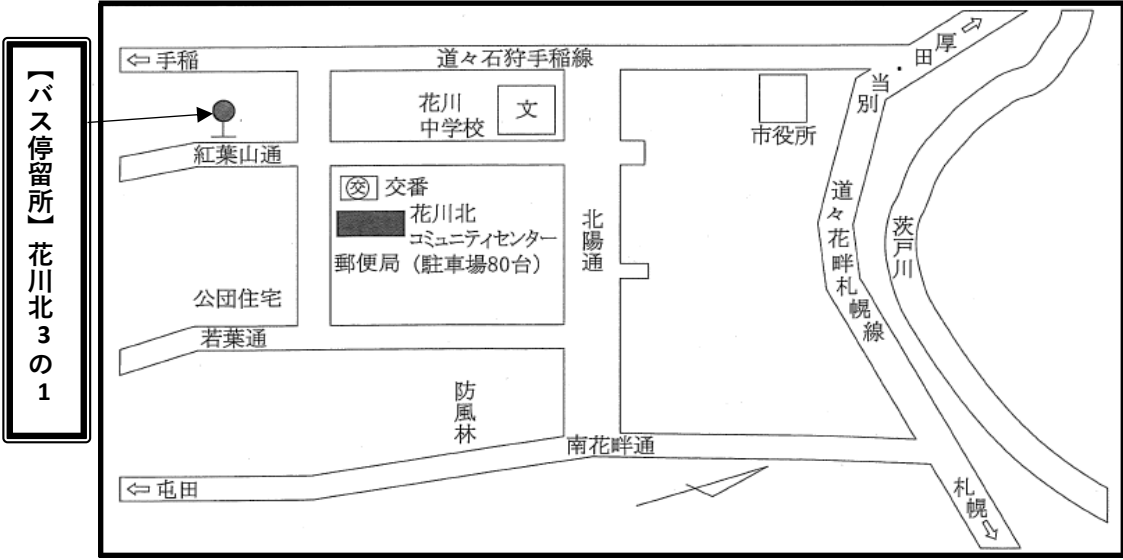

花川北コミュニティセンター最寄りのバスについて

【花川北コミュニティセンターへのバス路線ご案内】

【中央バス】

路線名	下車するバス停
14 花川南団地線 (3丁目経由)	花川北3の1
麻13 花畔団地線 (3丁目経由)	
43 手稲線 (花畔発着)	